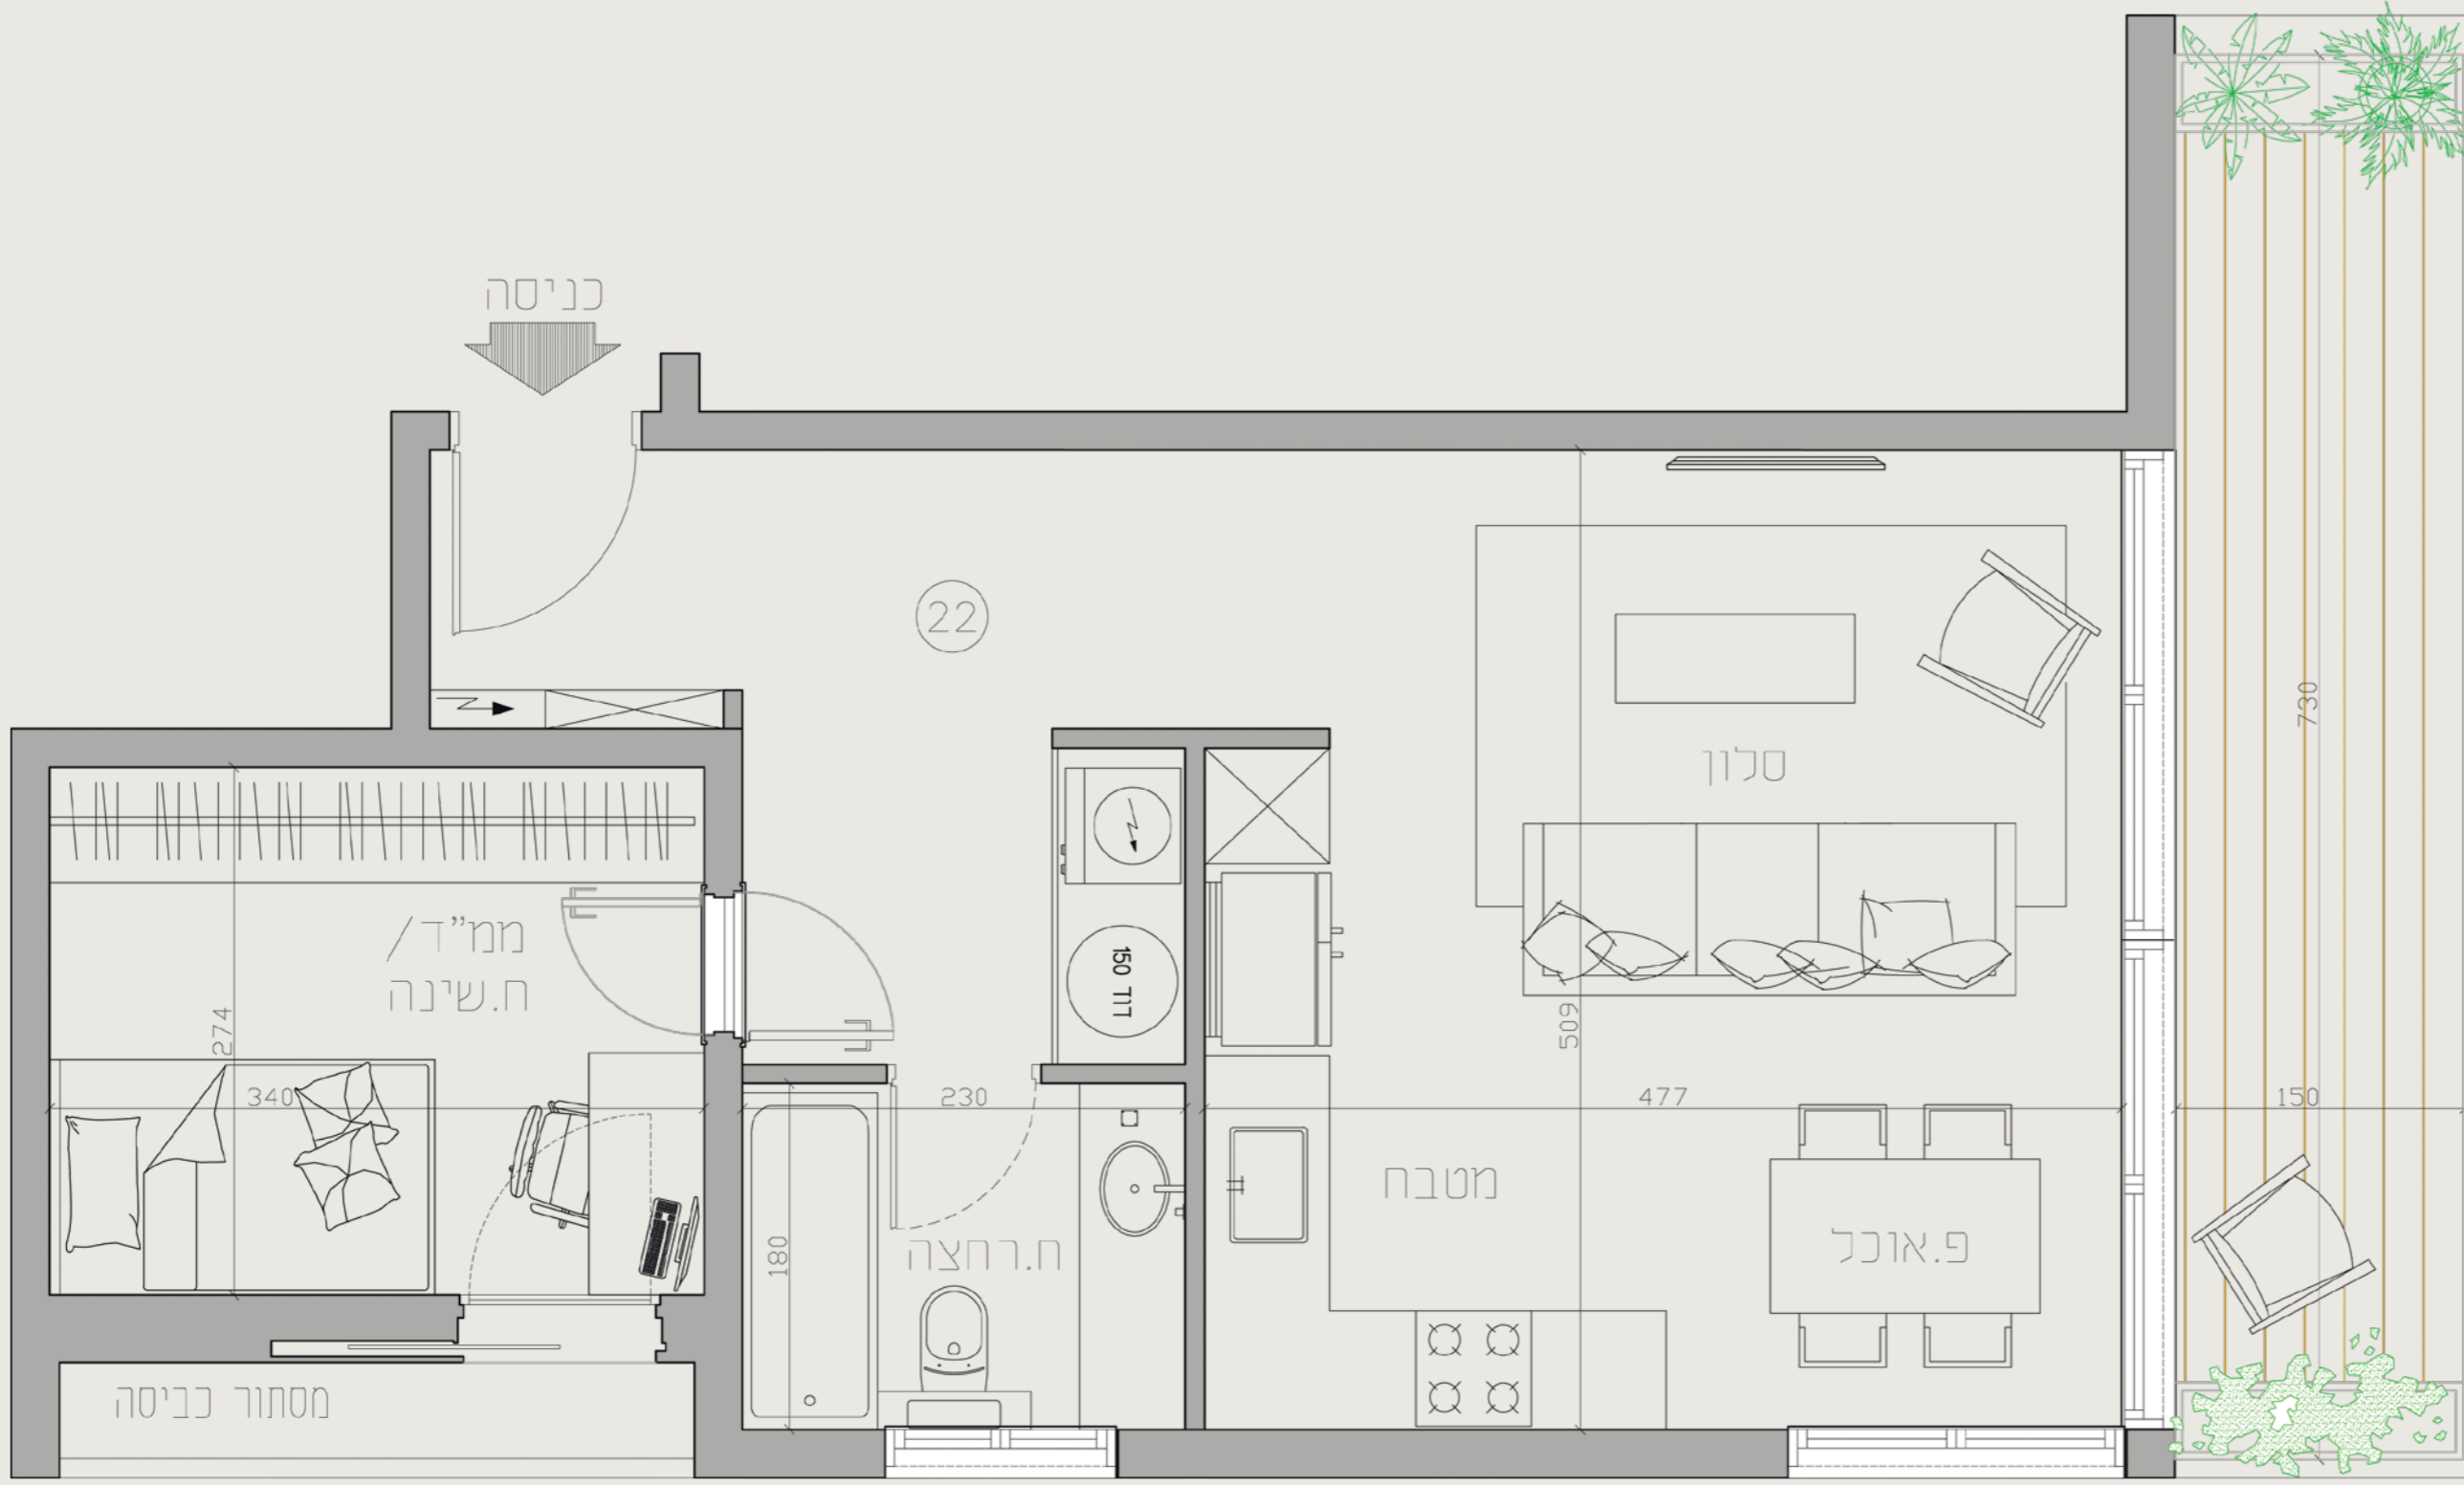

דירה 22

שטח דירה כולל מרפסת 69 מ"ר
שטח הדירה 57 מ"ר
שטח מרפסת 12 מ"ר
קומה חמישית

המוצג בתכנית זו, לרבות ריהוט, אביזרים ומידות הינו לצורך המחשה בלבד ואינו מחייב את החברה. לחוזה המכר שייחתם בין החברה לבין הרוכש יצורפו מפרט טכני ותכנית מכר והם בלבד יחייבו את החברה. תכנית זו אינה מהווה מצג, הזמנה או הצעה כלשהי ולא תהווה חלק מתנאי ההתקשרות וההסכם בין הצדדים. התכנית הינה לפני מתן היתר בניה וייתכנו שינויים, הכל בכפוף להוראות הסכם המכר על נספחיו, לרבות רכישה מוקדמת.