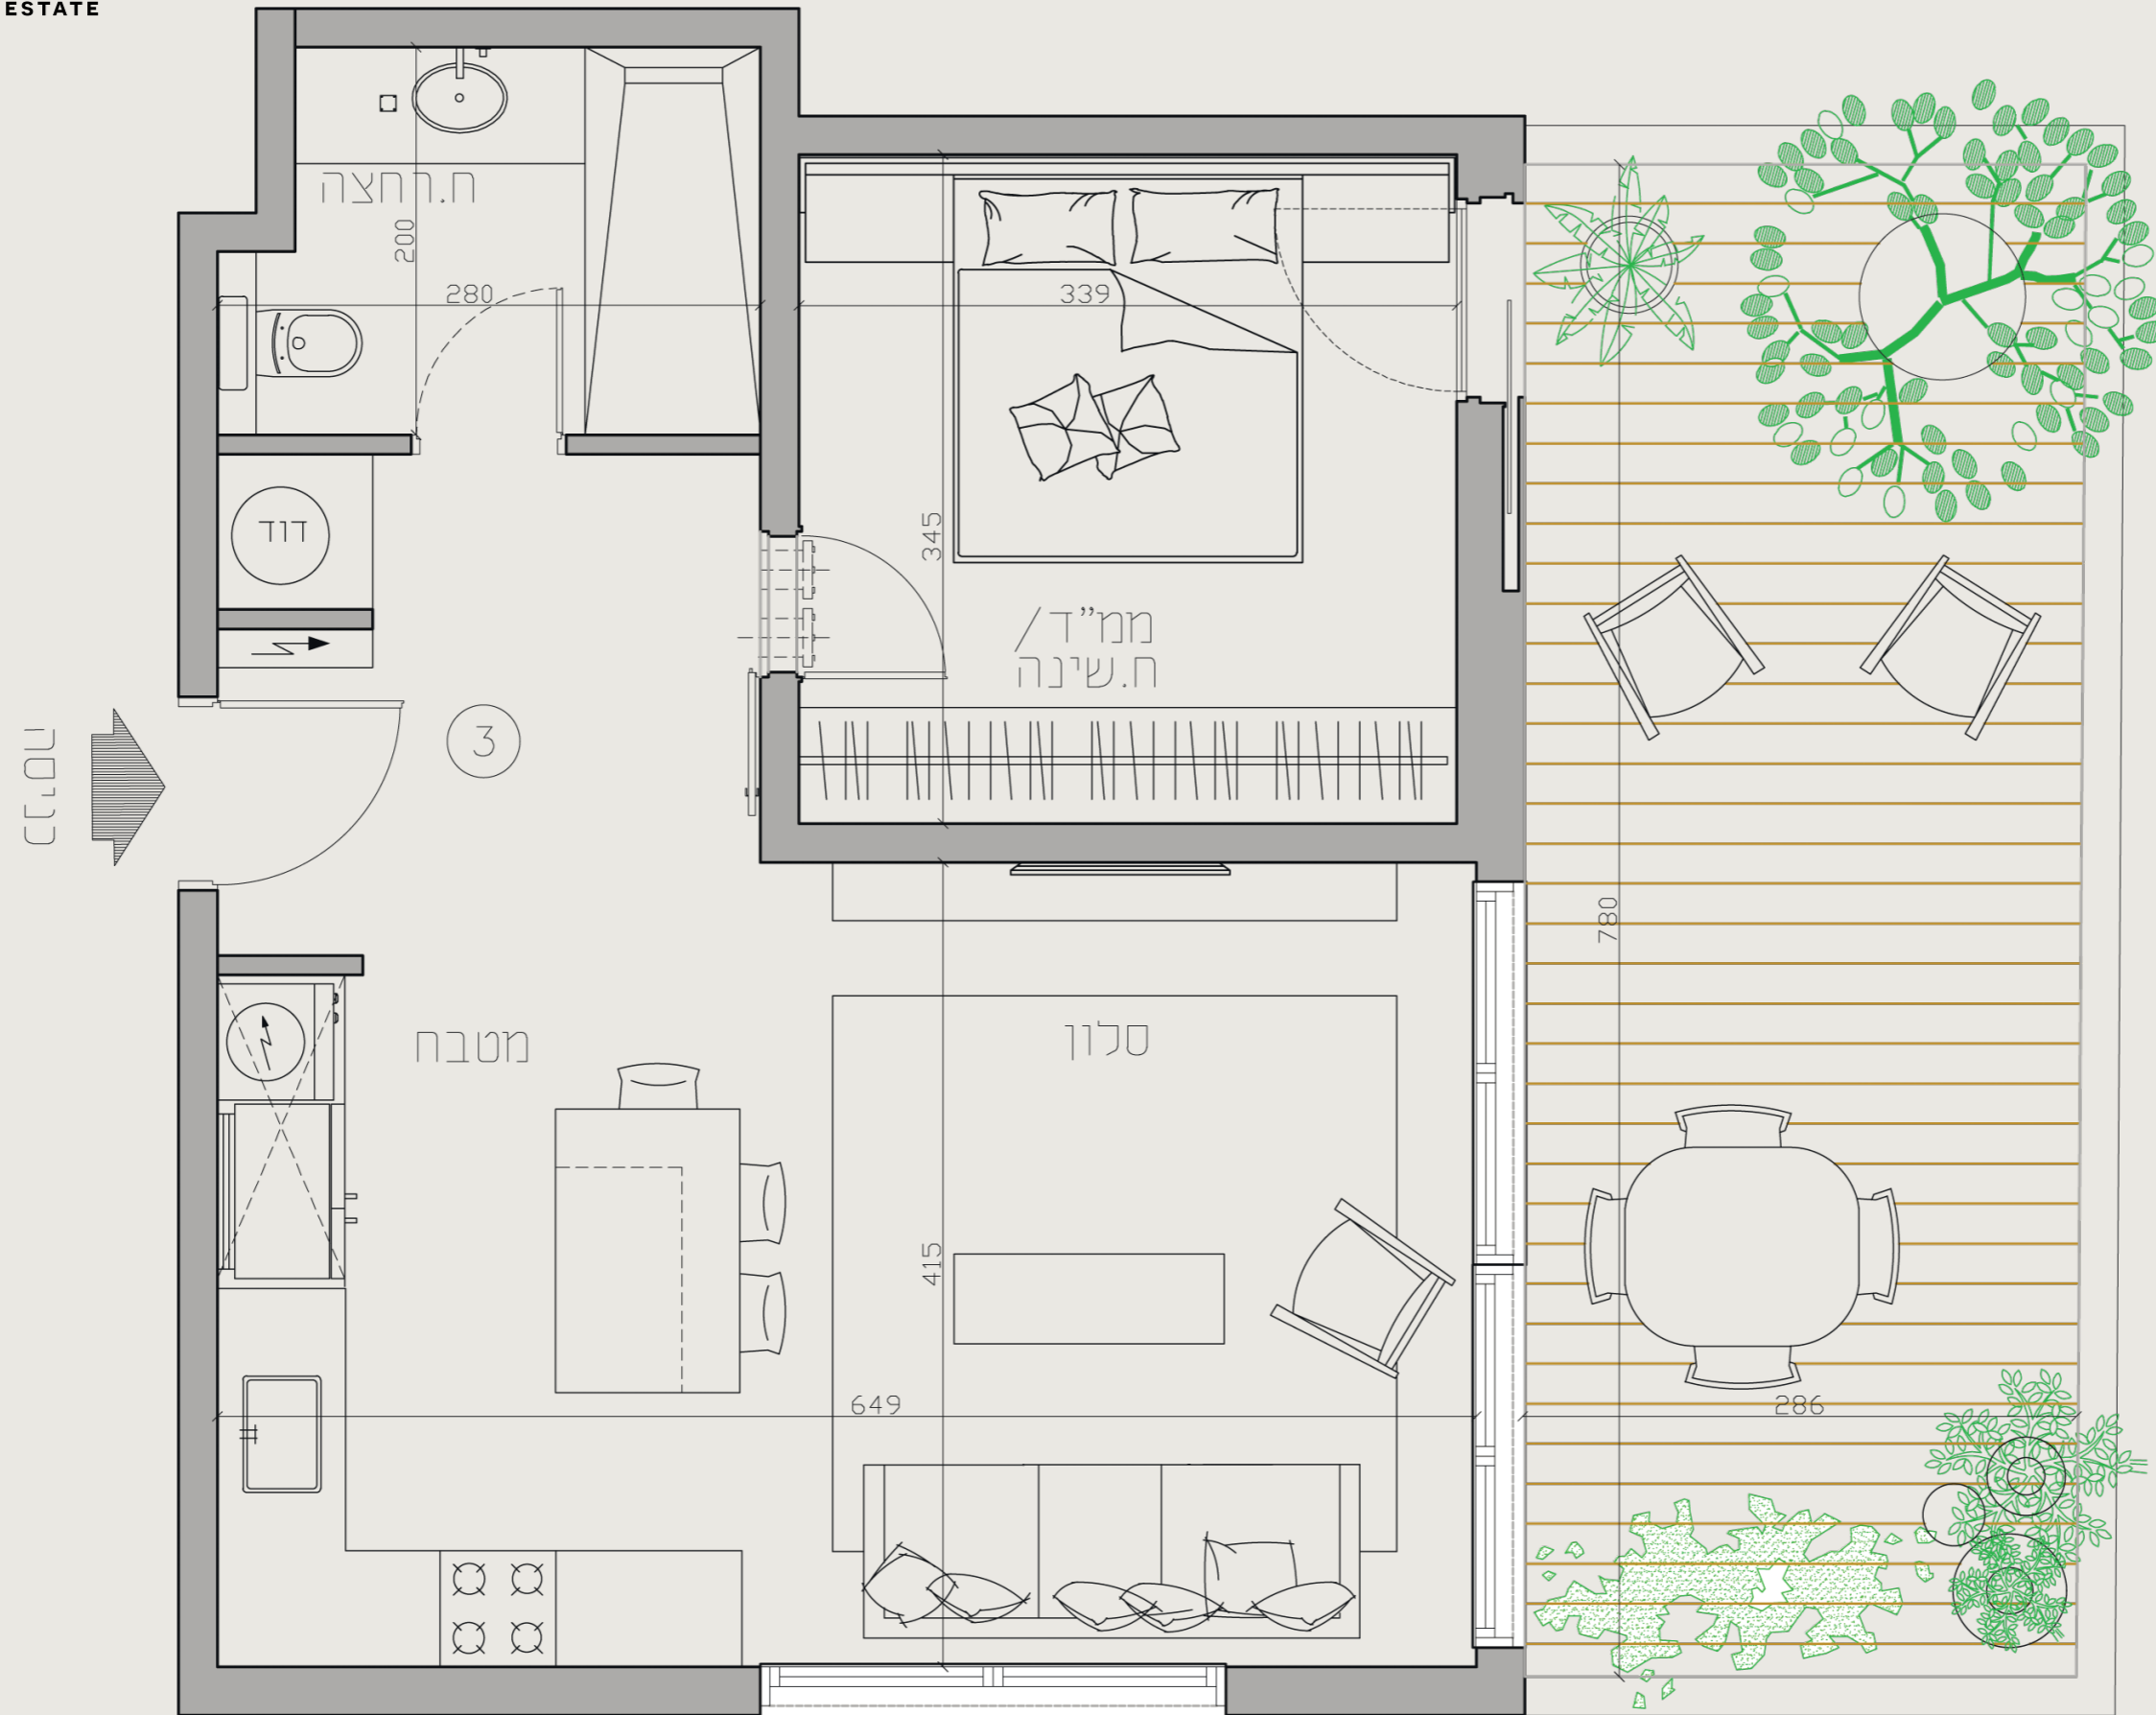

the  
**LILIEN HOUSE**

By NOGA GROUP  
REAL ESTATE

**דירת גן 3**

שטח דירה כולל גינה 81 מ"ר  
שטח הדירה 57 מ"ר  
שטח גינה 24 מ"ר  
קרקע קומה

רחוב ליליאן

המוצג בתכנית זו, לרבות ריהוט, אביזרים ומיידות הינו לצורך המחשה בלבד ואינו מחייב את החברה. לחוזה המכר שייחתם בין החברה לבין הרוכש יצורפו מפרט טכני ותכנית מכר והם בלבד יחייבו את החברה. תכנית זו אינה מהווה מצג, הזמנה או הצעה כלשהי ולא תהווה חלק מתנאי ההתקשרות וההסכם בין הצדדים. התכנית הינה לפני מתן היתר בניה וייתכנו שינויים, הכל בכפוף להוראות הסכם המכר על נספחיו, לרבות רכישה מוקדמת.