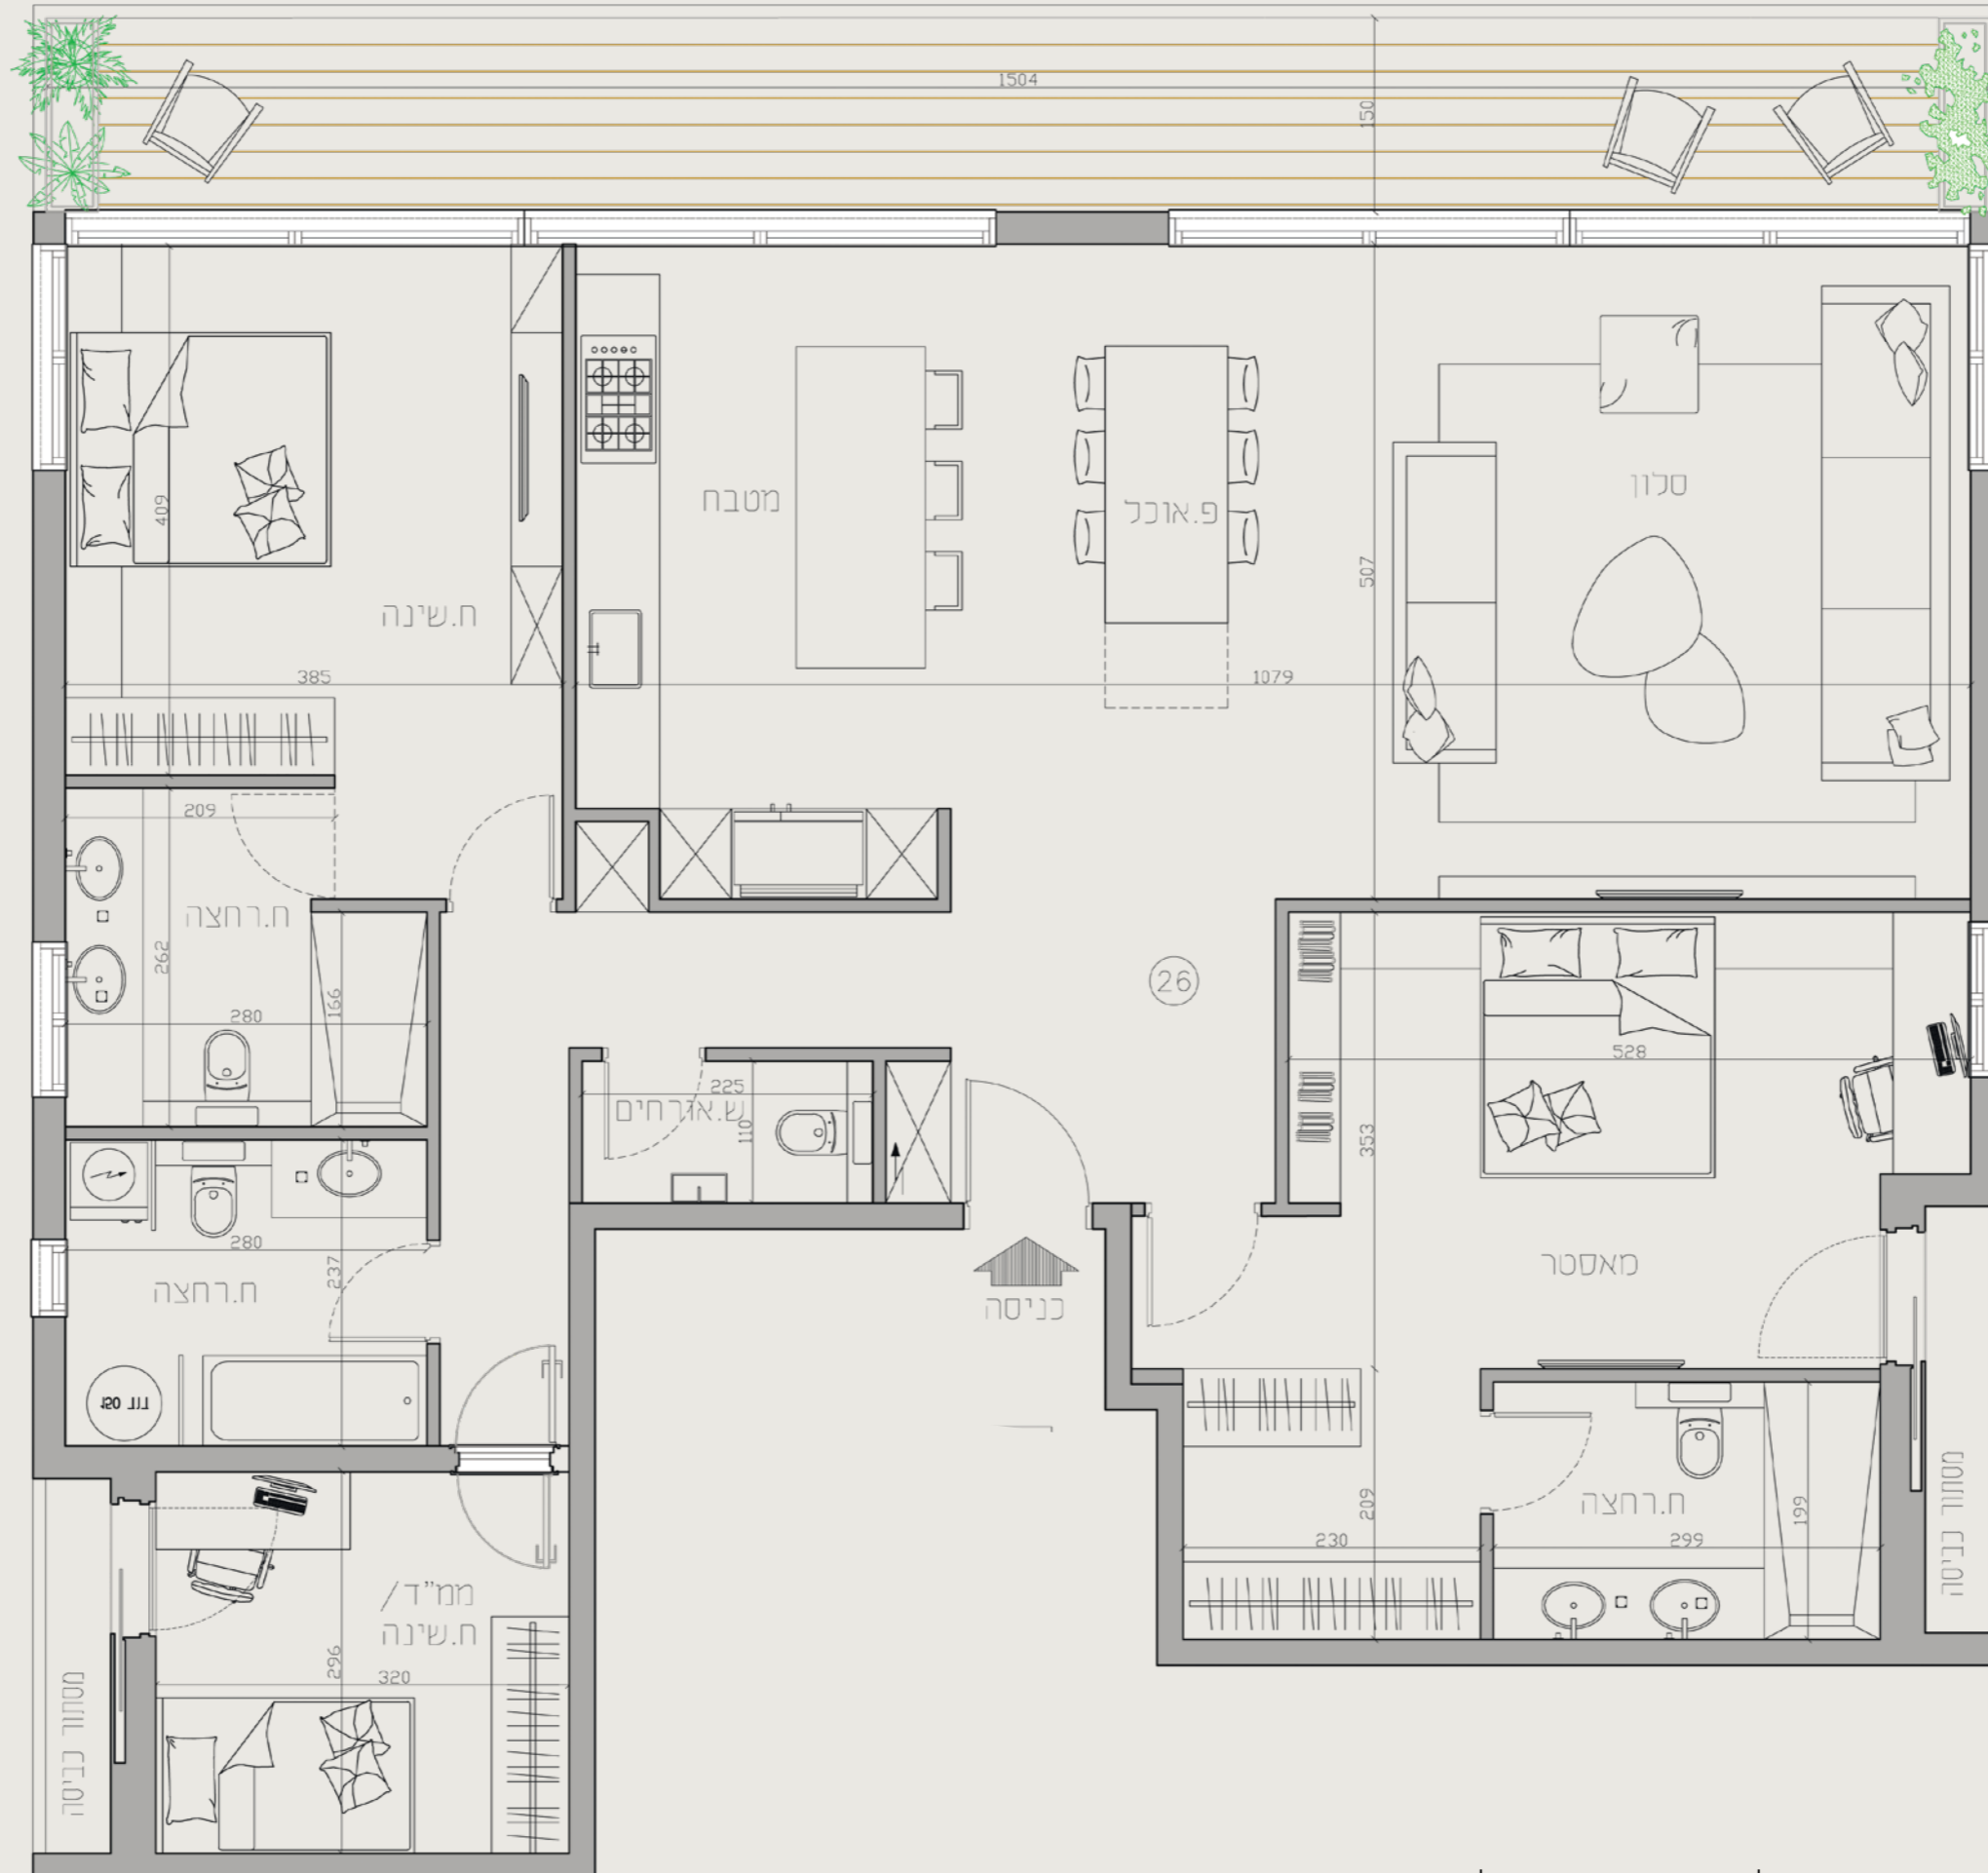

the
LILIEN HOUSE

By NOGA GROUP
REAL ESTATE

מיני פנטהאוז 26

שטח דירה כולל מרפסת 185 מ"ר
שטח הדירה 161 מ"ר
שטח מרפסת 24 מ"ר
קומה שישית

רחוב ליליאן

המוצג בתכנית זו, לרבות ריהוט, אביזרים ומידות הינו לצורך המחשה בלבד ואינו מחייב את החברה. לחוזה המכר שייחתם בין החברה לבין הרוכש יצורפו מפרט טכני ותכניות מכר והם בלבד יחייבו את החברה. תכנית זו אינה מהווה מצג, הזמנה או הצעה כלשהי ולא תהווה חלק מתנאי ההתקשרות וההסכם בין הצדדים. התכנית הינה לפני מתן היתר בניה וייתכנו שינויים, הכל בכפוף להוראות הסכם המכר על נספחיו, לרבות רכישה מוקדמת.